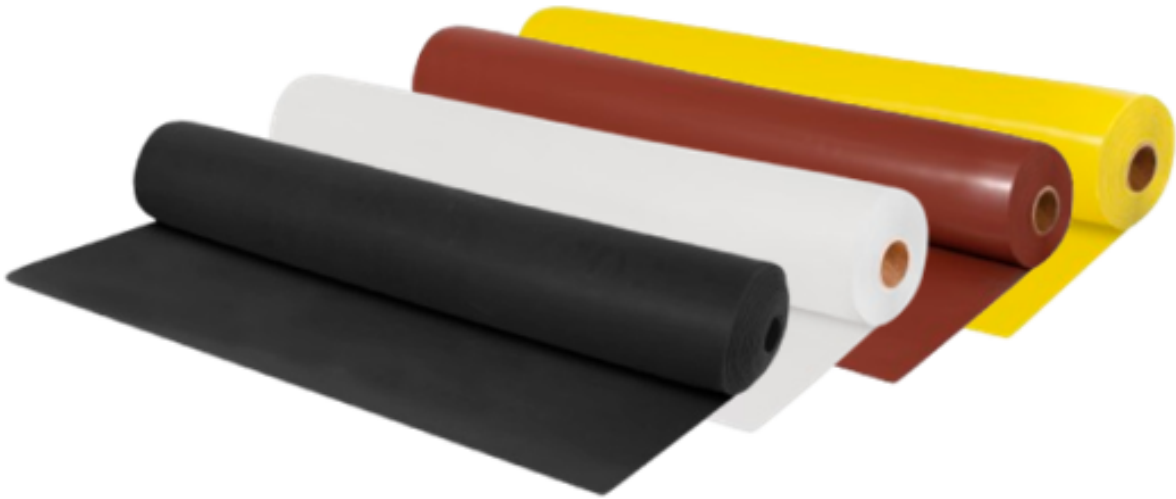

LAMINAS DE CAUCHO

CAUCHO NATURAL (SBR)

COLOR	NEGRO-BLANCO-ROJO-AMARILLO
ESPEORES	DESDE 1/16" HASTA 2" CON LONA Y SIN LONA
LARGO	2MTS-5MTS-10 MTS- 20MTS
ANCHO	1.20 MTS

CAUCHO NITRILO (NBR)

COLOR	NEGRO-BLANCO
ESPEORES	DESDE 1/16" HASTA 1/4"
LARGO	10 MTS-20MTS
ANCHO	1.20 MTS

CAUCHO EPDM

COLOR	NEGRO
ESPEORES	DESDE 1/16" HASTA 1/4"
LARGO	10 MTS-20MTS
ANCHO	1.20 MTS

CAUCHO NEOPRENO 100%

COLOR	NEGRO
ESPEORES	DESDE 1/16" HASTA 1/4" CON LONA Y SIN LONA
LARGO	10 MTS-20MTS
ANCHO	1.20 MTS

CAUCHO VITON

COLOR	CAFE
ESPEORES	1/8"-1/4"
LARGO	10 MTS
ANCHO	1.20 MTS

CAUCHO SILICONA

COLOR	TRASLUCIDA-ROJA- AZUL
ESPEORES	1/16" HASTA 1/4"
LARGO	10 MTS-20MTS
ANCHO	1.20 MTS

COTIZA CON NOSOTROS

 [\(601\)7598780](tel:(601)7598780)