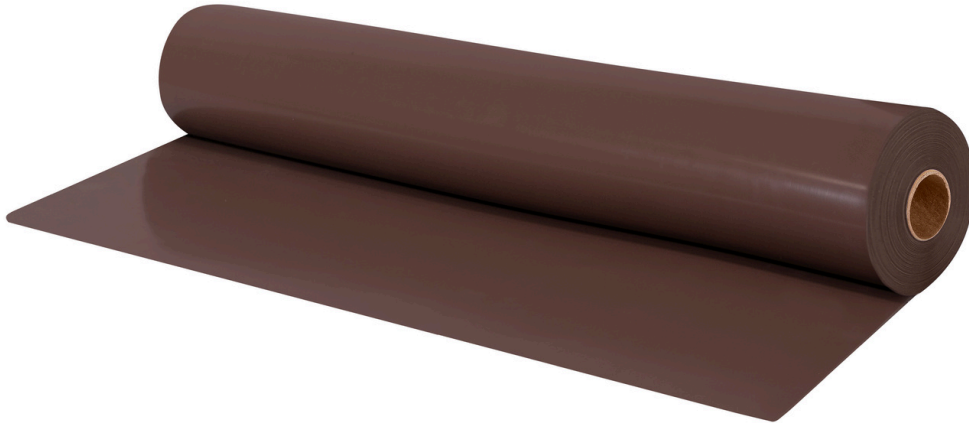

LAMINAS DE CAUCHO

CAUCHO NATURAL (SBR)

COLOR	NEGRO-BLANCO-ROJO-AMARILLO
ESPEORES	DESDE 1/16" HASTA 2" CON LONA Y SIN LONA
LARGO	2MTS-5MTS-10 MTS- 20MTS
ANCHO	1.20 MTS

CAUCHO NITRILO (NBR)

COLOR	NEGRO-BLANCO
ESPEORES	DESDE 1/16" HASTA 1/4"
LARGO	10 MTS-20MTS
ANCHO	1.20 MTS

CAUCHO EPDM

COLOR	NEGRO
ESPEORES	DESDE 1/16" HASTA 1/4"
LARGO	10 MTS-20MTS
ANCHO	1.20 MTS

CAUCHO NEOPRENO 100%

COLOR	NEGRO
ESPEORES	DESDE 1/16" HASTA 1/4" CON LONA Y SIN LONA
LARGO	10 MTS-20MTS
ANCHO	1.20 MTS

CAUCHO VITON

COLOR	CAFE
ESPEORES	1/8"-1/4"
LARGO	10 MTS
ANCHO	1.20 MTS

CAUCHO SILICONA

COLOR	TRASLUCIDA-ROJA- AZUL
ESPEORES	1/16" HASTA 1/4"
LARGO	10 MTS-20MTS
ANCHO	1.20 MTS

COTIZA CON NOSOTROS

 [\(601\)7598780](tel:(601)7598780)