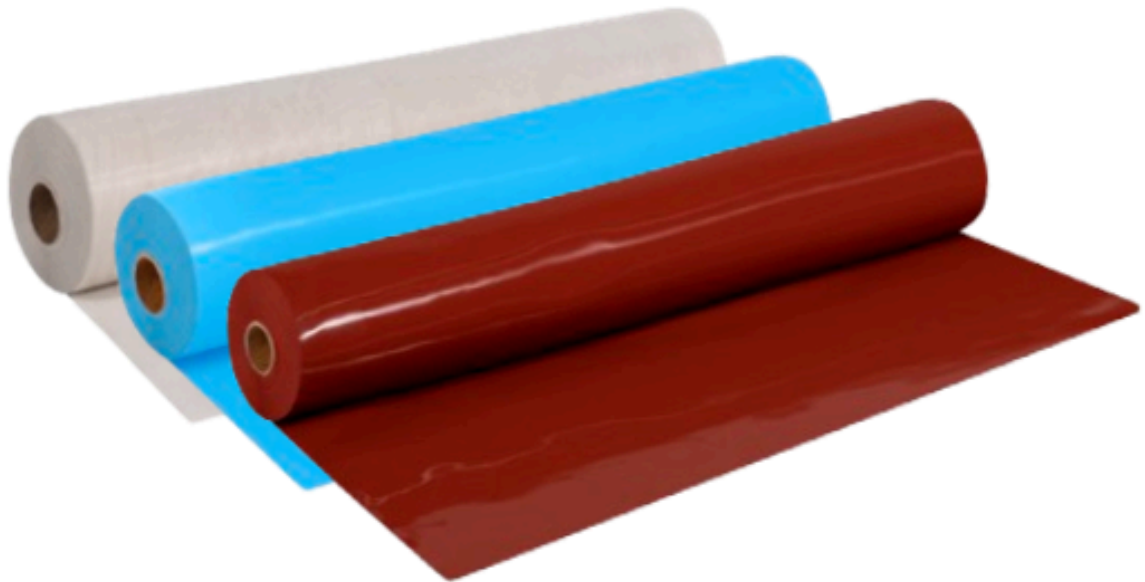

LAMINAS DE CAUCHO

CAUCHO NATURAL (SBR)

COLOR	NEGRO-BLANCO-ROJO-AMARILLO
ESPEORES	DESDE 1/16" HASTA 2" CON LONA Y SIN LONA
LARGO	2MTS-5MTS-10 MTS- 20MTS
ANCHO	1.20 MTS

CAUCHO NITRILO (NBR)

COLOR	NEGRO-BLANCO
ESPEORES	DESDE 1/16" HASTA 1/4"
LARGO	10 MTS-20MTS
ANCHO	1.20 MTS

CAUCHO EPDM

COLOR	NEGRO
ESPEORES	DESDE 1/16" HASTA 1/4"
LARGO	10 MTS-20MTS
ANCHO	1.20 MTS

CAUCHO NEOPRENO 100%

COLOR	NEGRO
ESPEORES	DESDE 1/16" HASTA 1/4" CON LONA Y SIN LONA
LARGO	10 MTS-20MTS
ANCHO	1.20 MTS

CAUCHO VITON

COLOR	CAFE
ESPEORES	1/8"-1/4"
LARGO	10 MTS
ANCHO	1.20 MTS

CAUCHO SILICONA

COLOR	TRASLUCIDA-ROJA- AZUL
ESPEORES	1/16" HASTA 1/4"
LARGO	10 MTS-20MTS
ANCHO	1.20 MTS

COTIZA CON NOSOTROS

 [\(601\)7598780](tel:(601)7598780)