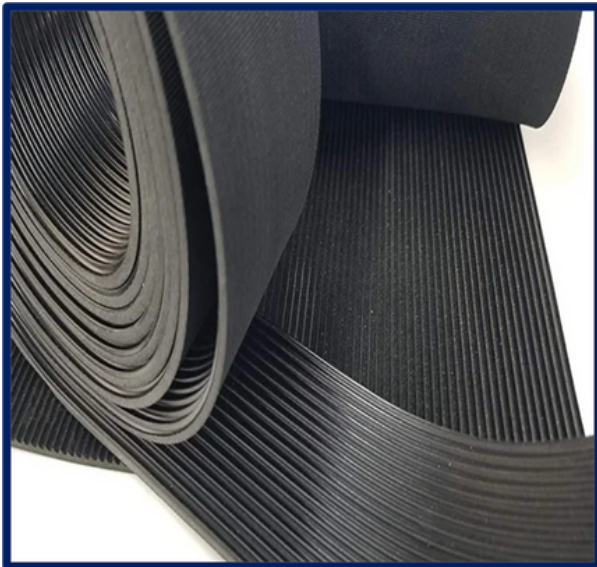

TAPETES

TAPETE MONEDA

COLOR	NEGRO
ESPEORES	3MM-5MM
LARGO	10 MTS
ANCHO	1.50 MTS

TAPETE DIAMANTE

COLOR	NEGRO
ESPEORES	3MM-5MM
LARGO	10 MTS
ANCHO	1.50 MTS

TAPETE ALFAJOR

COLOR	NEGRO
ESPEORES	3MM-5MM
LARGO	10 MTS
ANCHO	1.50 MTS

TAPETE MEDIA RAYA

COLOR	NEGRO
ESPEORES	3MM-5MM
LARGO	10 MTS
ANCHO	1.50 MTS -1.30MTS- 1.20MTS

TAPETE RAYAS

COLOR	NEGRO
ESPEORES	3MM-5MM
LARGO	10 MTS
ANCHO	1.50 MTS

TAPETE TACHUELA

COLOR	NEGRO
ESPEORES	3MM-5MM
LARGO	10 MTS
ANCHO	1.20 MTS