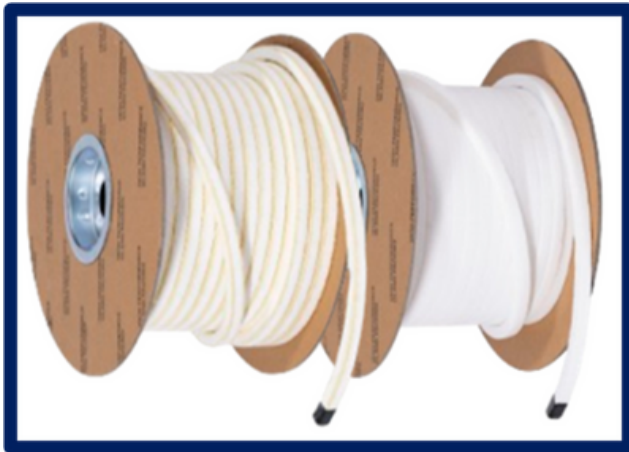

# CORDONES SINTETICOS

# CORDÓN CERÁMICO

<b>ESPESOR</b>	1/4"-3/8"-1/2"-5/8" 3/4"-1"
<b>ROLLO</b>	5 KILOS -10 KILOS
<b>COLOR</b>	BLANCO
<b>TEMPERATURA</b>	1.260 °C

# CORDÓN FIBRA DE VIDRIO

<b>ESPESOR</b>	1/4"-3/8"-1/2"-5/8" 1"
<b>ROLLO</b>	5 KILOS -10 KILOS
<b>COLOR</b>	BLANCO
<b>TEMPERATURA</b>	520°C

# CORDÓN TEFLON PURO

<b>ESPESOR</b>	1/4"-3/8"-1/2"-5/8" 3/4"-1"
<b>ROLLO</b>	5 KILOS -10 KILOS
<b>COLOR</b>	BLANCO
<b>TEMPERATURA</b>	280°C